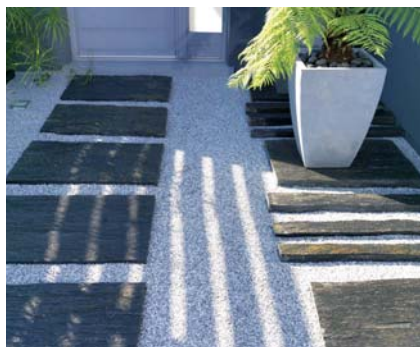

ПЛИТА 100

Сланцеві плити великих форматів, використовуються для облаштування відпочинкових зон барбекю, великих та широких сходинок маршів, у вигляді розділових або загороджувальних елементів в ландшафтному дизайні, а також в якості вуличних меблів.

Плита 100 (рельєфна)

Оригінал
Португалія

Розміри	Піддон, шт	Вартість, шт
100x100x5/10 cm	5	269€
200x100x5/10 cm	5	537€
300x100x5/10 cm	5	1106€
Інші розміри за запитом	-	€€€