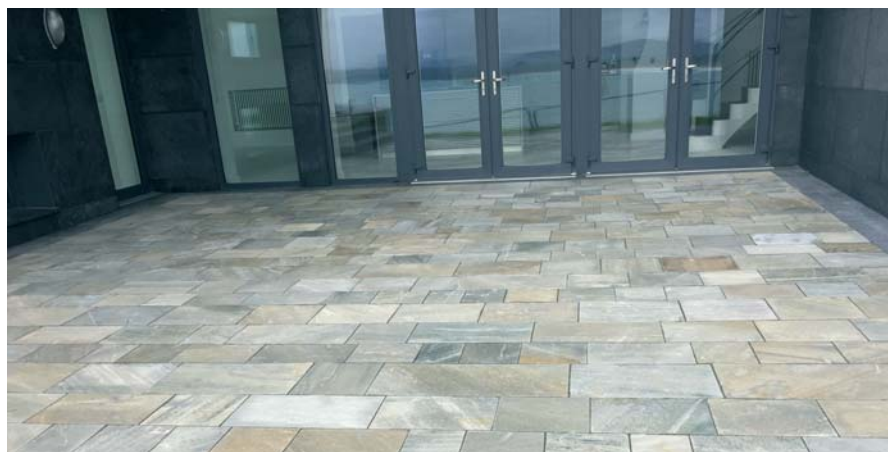

SILVER DONEGAL QUARTZITE

Silver Donegal Quartzite – плитка з натурального каменю, має високий показник зносостійкості та проста в догляді. Зовнішній вигляд каменю покращується з віком, а гладка та нековзка поверхня ідеально підходить для використання як всередині будь-якого приміщення, так і зовні будівлі на відкритому просторі.

Це продукт преміум-класу, що користується високим попитом, природним чином поєднуючись з широким спектром матеріалів і середовищ.

Кварцит **Silver Donegal** поставляється довільної довжини, але фіксованою шириною 250, 300, 350 мм та товщинами 10-20 мм чи 20-40 мм.

Silver Donegal Quartzite
(рельєфна)

Оригінал
Ірландія

Розміри	Піддон, м²	Вартість, м²
RLx25/30/35x10/20 mm	18	197€
RLx25/30/35x20/40 mm	14	220€