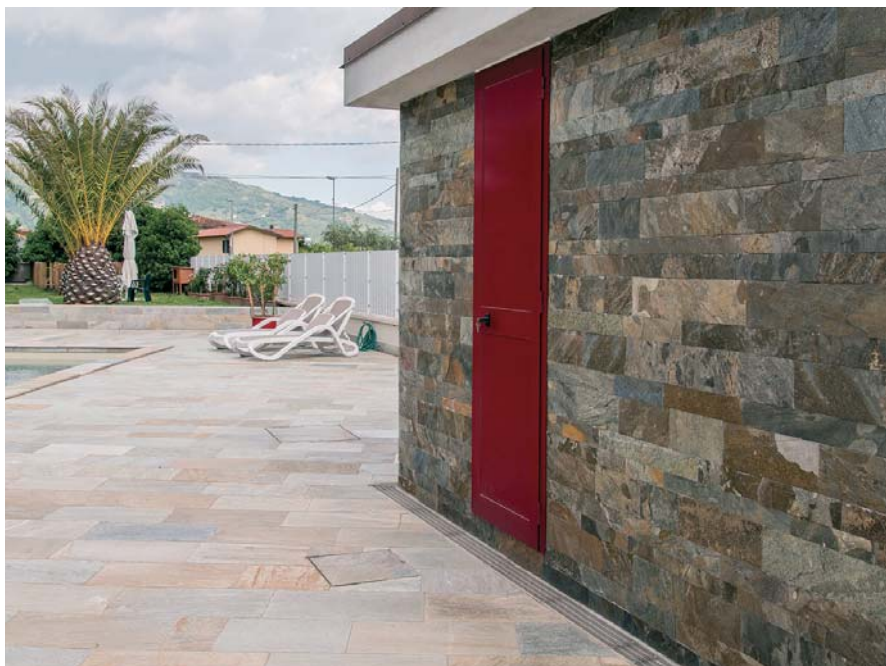

GOLDEN GREY

Golden Grey – каміння, що відносяться до групи кварцитів, зачаровують своєю натуральністю. Певні їх недоліки, скоріше мають свою позитивність та перевагу – шорстка поверхня, відмінність в тонах та звивисті краї плиток, що надає проекту свою унікальність, відмінність від інших.

Час і вік кращі союзники для каменю, які допомагають зробити його структуру живою і індивідуальною.

Golden Grey Quarzite
(рельєфна)

Оригінал
Італія

Розміри	Піддон, м²	Вартість, м²
Stone 30x30x1/1,5 cm	40	112€
Stone 40x40x1/1,5 cm	40	134€
Stone 30x60x1/1,5 cm	40	152 €
Flamed 30x60x2 cm	40	236 €
Flamed 40x80x2 cm	40	248 €
Flamed 75x75x2 cm	40	297 €
Murales 3/4,5/6x20-60 cm	40	194€
Maxi Murales 6/8/14x20-60 cm	40	196 €
Maxi Murales 10/20/30x20-60 cm	40	198 €