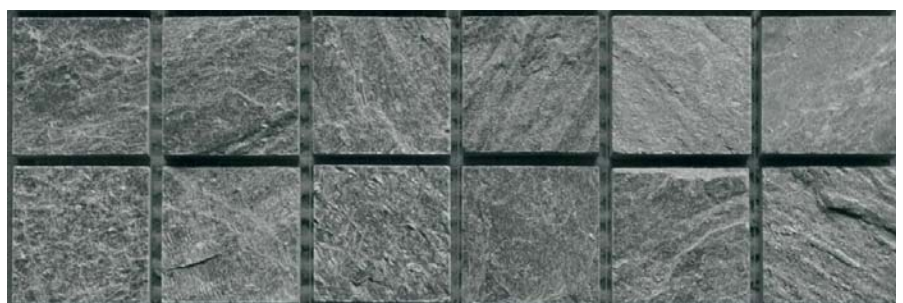

SILVER GREY

Silver Grey – кварцит є шляхетним матеріалом, має низьку пористість та нульове водопоглинання. Ця особливість пов'язана з геологічним формуванням осадових порід та їх тектонічним стисненням впродовж мільярда років, якому він піддавався в процесі формування. Утворення кварцитів пов'язане з перекристалізацією піщаників у процесі регіонального метаморфізму. При низькій пористості він надміцний та має високу стійкість до морозів в умовах високої вологості навколишнього середовища, це дозволяє його використовувати на відкритому просторі, включаючи регіони з наднизькими температурами.

Silver Grey Quarzite (рельєфна)

Оригінал
Італія

Розміри	Піддон, м²	Вартість, м²
Stone 30x30x1/1,5 cm	40	175 €
Stone 40x40x1/1,5 cm	40	184 €
Stone 30x60x1/1,5 cm	40	192 €
Stone 60x60x1/1,5 cm	40	246 €
Flamed 30x60x2 cm	40	253 €
Flamed 40x80x2 cm	40	264 €
Flamed 75x75x2 cm	40	291 €
Murales 3/4,5/6x20-60 cm	40	192 €
Maxi Murales 6/8/14x20-60 cm	40	196 €
Maxi Murales 10/20/30x20-60 cm	40	198 €