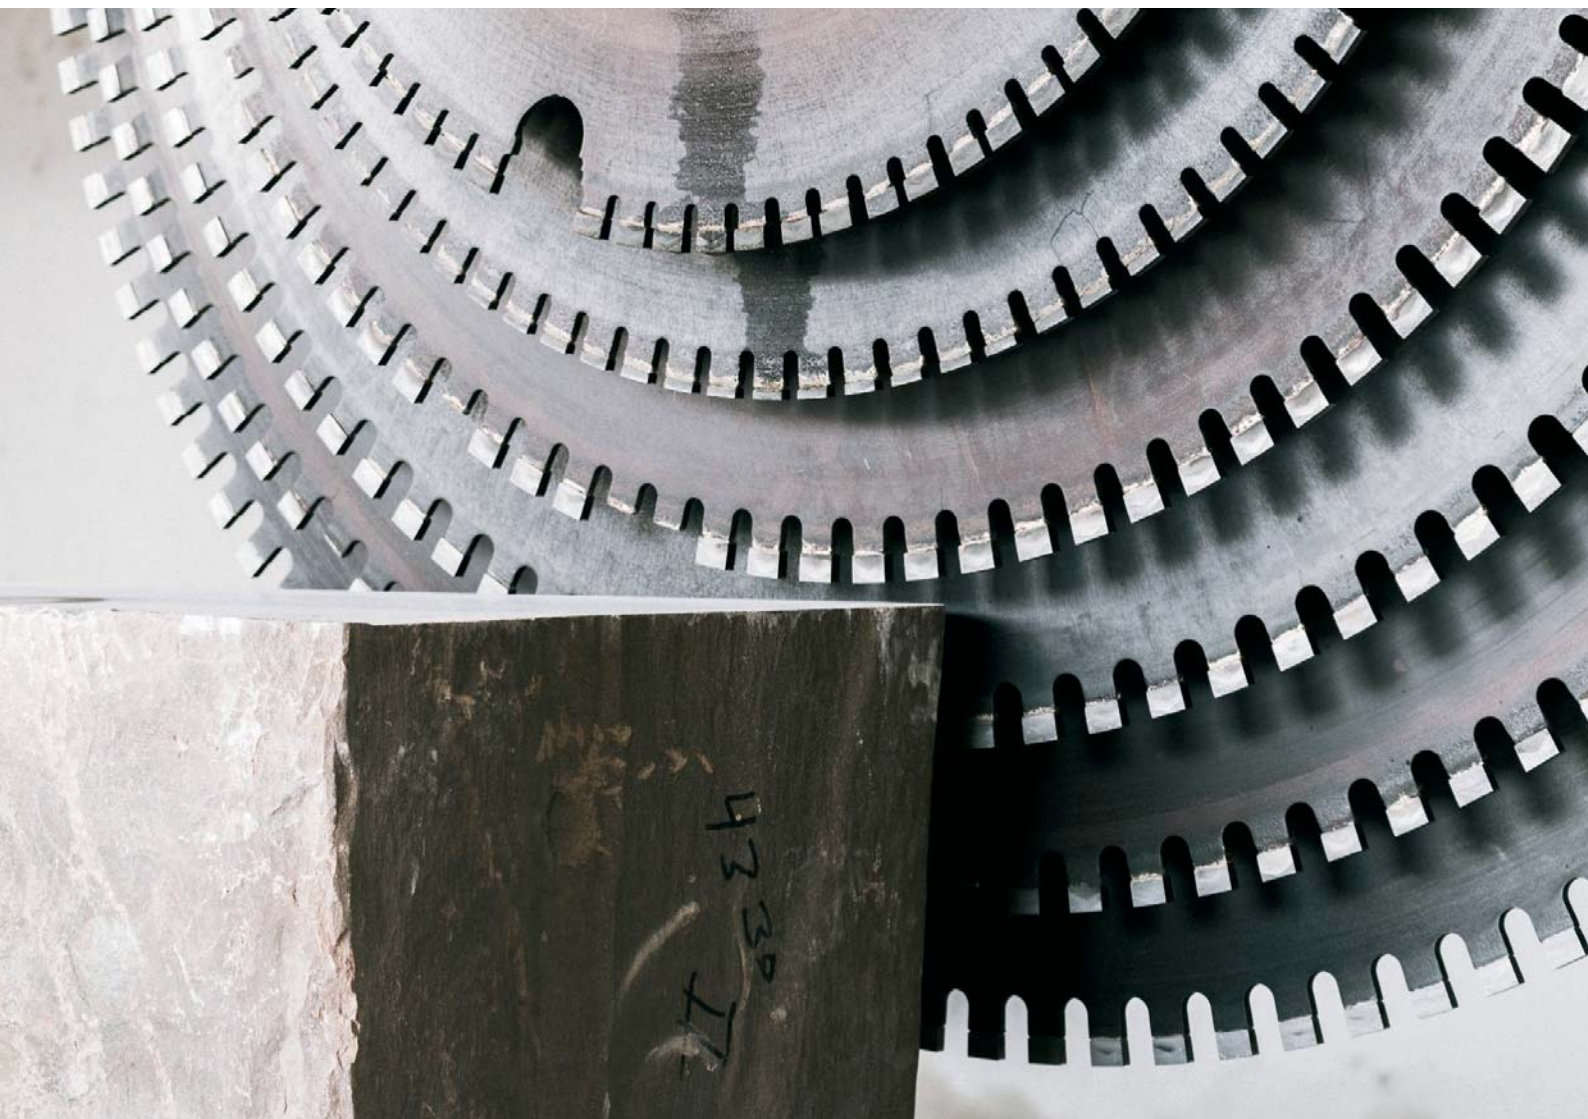

Компанія DAFA є прямим імпортером натурального сланцю та кварциту із найліпших кар'єрів Європи. Наш продукт, який ми пропонуємо українському споживачу, відповідає усім європейським нормам, є морозостійким та екологічно чистим матеріалом.

Цей натуральний камінь має широке застосування в ландшафті, інтер'єрі, на фасадах та покрівлях будівель.

Сланець та кварцит це повна гармонія з природою.