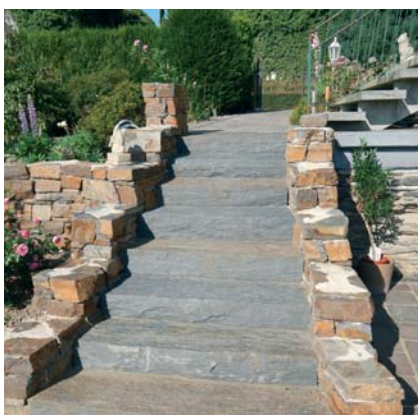

СХОДИНКИ

Сходинок зі сланцевих блоків – важлива деталь в садовій архітектурі, яка використовується при вертикальному плануванні. Сходинок потрібні у випадку, коли існує великий перепад висот між площинами по горизонту чи ділянка має ухил понад 5%.

Сходинок (рельєфна)

Оригінал
Португалія

Розміри	Піддон, шт	Вартість, шт
100x15x15 cm	30	71,12€
100x15x17 cm	30	80,50€
50x35x15 cm	24	82,87€
75x35x15 cm	20	124,25€
100x35x15 cm	12	165,87€
125x35x15 cm	9	206,88€
150x35x15 cm	9	248,37€
175x35x15 cm	9	289,37€
200x35x15 cm	6	331,75€
Інші розміри по запиті	-	€€€